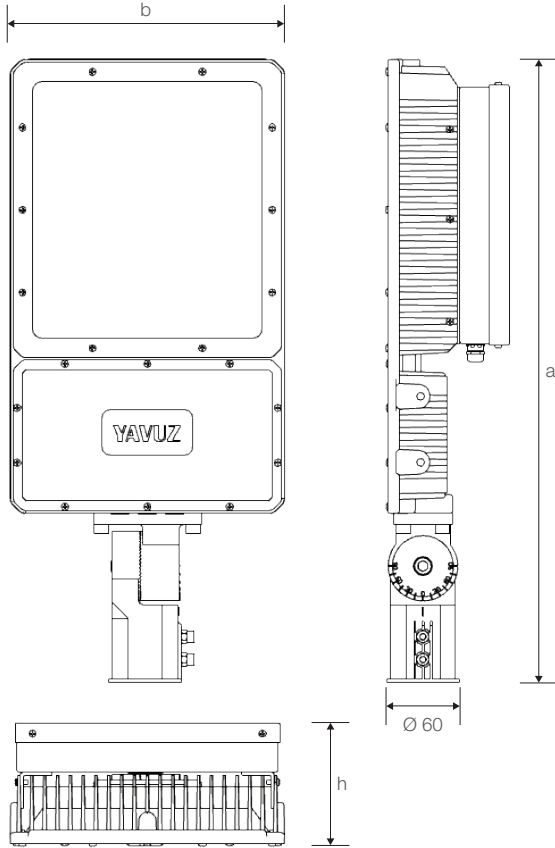

## Ürün ölçüleri (mm)

	a	b	h
Standart	676	300	138