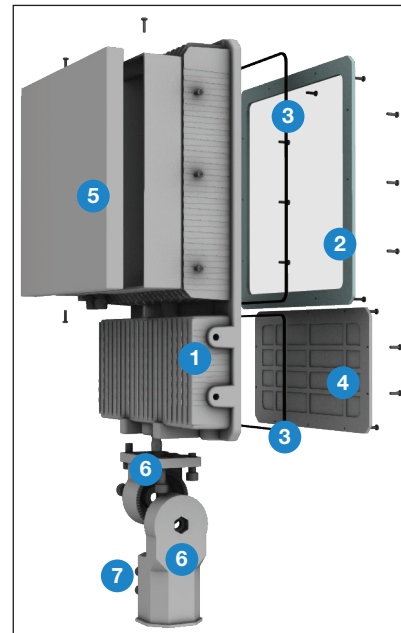

Ürün Parça Listesi

1) Gövde
2) Cam
3) Conta
4) Sürücü kapağı
5) Ek sürü bölümü
6) Haraketli konsol
7) Direk montaj vidası

• YAVUZ, önceden bildirmeksizin gerekli gördüğü değişiklikleri yapma hakkını saklı tutar.