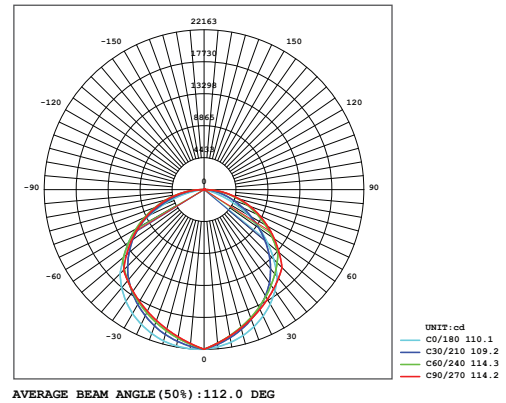

Işık Eğrisi

Renk Sıcaklık Tablosu

Opsiyonel Özellikler

Renk Sıcaklığı	: 3000K / 4000K / 5700K
Dali Uyumluluğu	: Var
Sensör	: Var